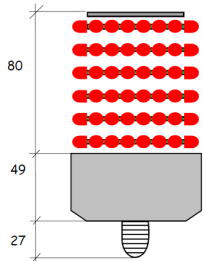

# XL..

LED LAMP 40-60-80-100-120-180

LAMPADE LED 40-60-80-100-120-180

Prodotti LED

COLLEGAMENTO - CONNECTION

TOWER LIGHT è una gamma di prodotti a LED utilizzata per la segnalazione industriale (tralicci, ciminiere ed ostacoli aerei) e per la segnalazione di cancelli, macchine di lavoro, uscite d'emergenza  
**SISTEMA A LED BREVETTATO COMPOSTO DA CIRCUITI SOVRAPPONIBILI LAMPADA LED A RISPARMIO ENERGETICO**  
 ATTACCO E27  
 DISPONIBILI PER DIVERSE TENSIONI DI UTILIZZO (24V, 110V, 127V, 230V, 90 - 264V)  
 DISPONIBILE DA 60 A 180 LED  
 DISPONIBILE IN DIVERSI COLORI (ROSSA, GIALLA, VERDE, BIANCA, BLU)  
 ALIMENTATORE ELETTRONICO COMPLETAMENTE RESINATO  
 TIPOLOGIA DI LUCE FISSA, LAMPEGGIANTE O ROTANTE

COLORI LED COLOR LED	POTENZA POWER	40 LED 5W	60 LED 5W	80 LED 6,5W	100 LED 8W	120 LED 8W	180 LED 10W
Rosso / Red	7 cd = 1 led	280 cd	420 cd	560 cd	700 cd	840 cd	1260 cd
Giallo / Yellow	7 cd = 1 led	280 cd	420 cd	560 cd	700 cd	840 cd	1260 cd
Verde / Green	20 cd = 1 led	800 cd	1200 cd	1600 cd	2000 cd	2400 cd	3600 cd
Blu / Blue	10 cd = 1 led	400 cd	600 cd	800 cd	1000 cd	1200 cd	1800 cd
Bianco / White	10 cd = 1 led	400 cd	600 cd	800 cd	1000 cd	1200 cd	1800 cd
Arancione / Orange	7 cd = 1 led	280 cd	420 cd	560 cd	700 cd	840 cd	1260 cd

DIMENSIONI (mm) - DIMENSION (mm)

120 LED  
180 LED

DIMENSIONI (mm) - DIMENSION (mm)

40 LED  
60 LED  
80 LED  
100 LED

CODICE CODE	TENSIONI VOLTAGE	LED	COLORE COLOR	FUNZIONAMENTO WORKING	WATT
XL.....	12VAC/DC 24VAC/DC 48VAC 48VDC 110VAC 110VDC 230VAC 90-264VACDC	40	(R) Red (Y) yellow (A) orange (G) green (BL) blue (W) white	(F) LUCE FISSA FIXED LIGHT	5W
		60		(L) FLASHING LAMPEGGIANTE	5W
		80			6,5W
		100	(R) ROTARY ROTANTE	8W	
		120		8W	
		180		10W	